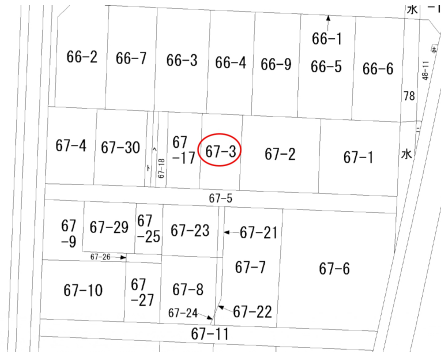

売買土地 八戸市売市字鴨ヶ池

価格 50万円

面積 69.42㎡/20.1坪

売市鴨ヶ池の約20坪土地／☆駐車場としてお使いいただける土地です☆

問合せNo	2497	取引態様	仲介
坪単価	7.4万円		
交通	JR八戸線本八戸駅まで徒歩10分です		

土地権利	所有権	地目	宅地
都市計画	市街化区域	用途地域	第二種中高層住居専用地域
建ぺい率(%)	60	容積率(%)	200
法令上の制限	景観法、建築基準法22条区域		
接道状況	南側：幅員約3.8mの私道に約6m接道しています		
他、私道面積	無し		