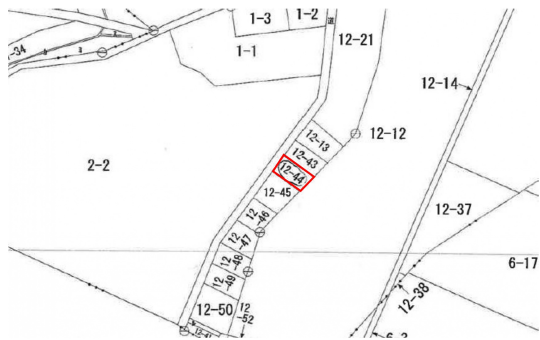

売買土地 三戸郡階上町角柄折字神子沢

価格 200万円

面積 330㎡/99.83坪

☆階上町角柄折の約100坪土地☆建築条件なし☆広い土地をお探しの方に！緑豊かで静かな環境です♪♪

問合せNo	9003	取引態様	仲介
坪単価	2万円		
交通	コミュニティバス「神子沢中央」バス停まで徒歩4分です		

土地権利	所有権	地目	その他
都市計画	未線引	用途地域	用途指定のない地域
建ぺい率(%)	70	容積率(%)	200
法令上の制限			
接道状況	西側：接道幅員6mの公道に13m接道しています		
他、私道面積			

引渡時期	即時	現況	更地
建築可/不可	建築可	舗装	前面は舗装道路です
学区(小)	階上町立階上小学校	学区(中)	階上町立階上中学校
水道	公営水道	生活排水	浄化槽
ガス	プロパンガス		
備考	※現況渡し ～おススメポイント～ ○建築条件なし♪ ○小学校徒歩10分♪ ○八戸高校すぐそば♪ ～周辺環境～ ○ユニバース 階上店まで車で約6分(約6200m) ○ハッピードラッグ階上店まで車で約6分(約6200m) ○階上小(約3300m)/階上中(約5800m) ■物件の詳細はお気軽にお問合せ下さい！		