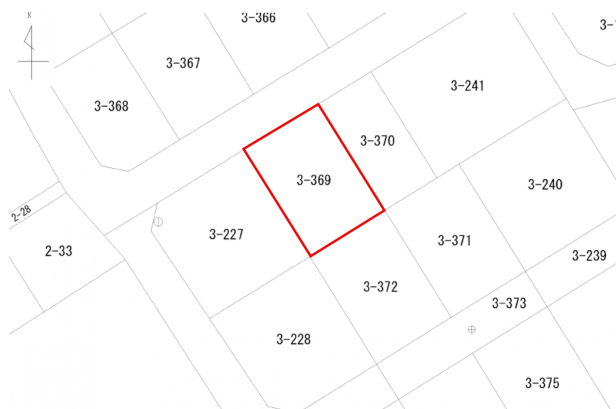

売買土地 三戸郡階上町大字道仏字耳ヶ吠

価格 70万円

面積 230㎡/69.58坪

道仏字耳ヶ吠 しらかば団地内 約70坪土地 / 即建築可能な物件です♪国道まで徒歩圏内エリア♪

問合せNo	3693	取引態様	仲介
坪単価	約1万円		
交通	南部バス「赤羽」バス停から徒歩7分(480m)		

土地権利	所有権	地目	その他
都市計画	未線引	用途地域	第一種低層住居専用地域
建ぺい率(%)	50	容積率(%)	80
法令上の制限			
接道状況	北側：幅員約6mの公衆用道路に約12.5m接道しています		
他、私道面積	無し		

引渡時期	即時	現況	更地(草木あり)
建築可/不可	建築可	舗装	
学区(小)	階上町立赤保内小学校	学区(中)	階上町立道仏中学校
水道	公営水道(宅地内引込なし)	生活排水	浄化槽
ガス	プロパンガス		
備考	※現況でお渡しします。 ～おススメポイント～ ○価格♪ ○閑静な住宅街♪ ○国道まで徒歩5分程度♪ ～周辺環境～ ○ユニバース階上店まで車で約3分(1600m) ○ファミリーマートは階上赤保内店まで徒歩約8分(485m) ○赤保内小(約2100m) / 道仏中(約2250m) ■物件の詳細はお気軽にお問合せ下さい!		